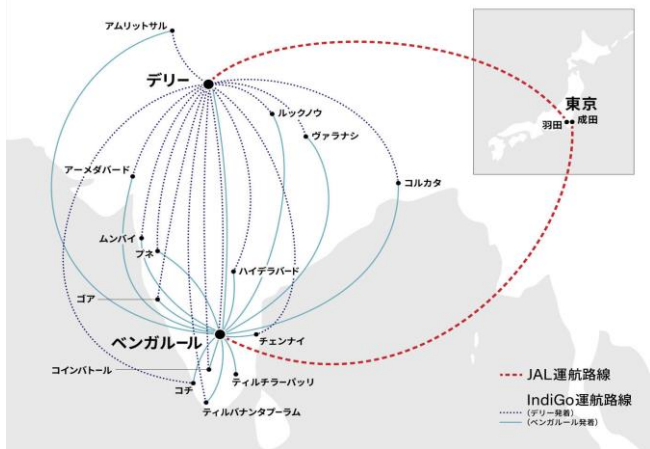

## JALの最新情報

国際線: インディゴとのコードシェア, ドーハ線「タクシーチケットサービス」, 「JAL Mahalo運賃」  
国内線: 「J-AIR動画見放題サービス」についてご紹介します。

国際線

## 2024下期中にインディゴとのコードシェアを開始します

2024年下期中、東京-インド（デリー、ベンガルール）路線、および接続するインド国内路線でコードシェアを行います。インド国内で最大のシェア（60%以上）を持つインディゴとの新規提携を通じて、JAL便に接続する大都市（ムンバイ、チェンナイ、ハイデラバード、コルカタ、アーメダバード、アムリットサル、コチ、コインバートル、ティルバナタプーラム、ティルチラーパッリ、プネ、ルックノウ、ヴァラナシ、ゴアなど）をはじめとしたインド国内全域に豊富なネットワークを構築することが可能となります。

インディゴは、世界で最も成長している格安航空会社の1つです。350機以上の航空機を保有する同社は、毎日約2000便を運航し、インド国内線では85以上国際線では30以上の地点に就航しています。加えて、その高品質なサービスはSkytrax社からLCC部門の4スター・エアラインに認定されています。

※コードシェアの実施は、関係当局への申請と認可が条件となります。

[詳しくはこちらをご覧ください](#)

国際線